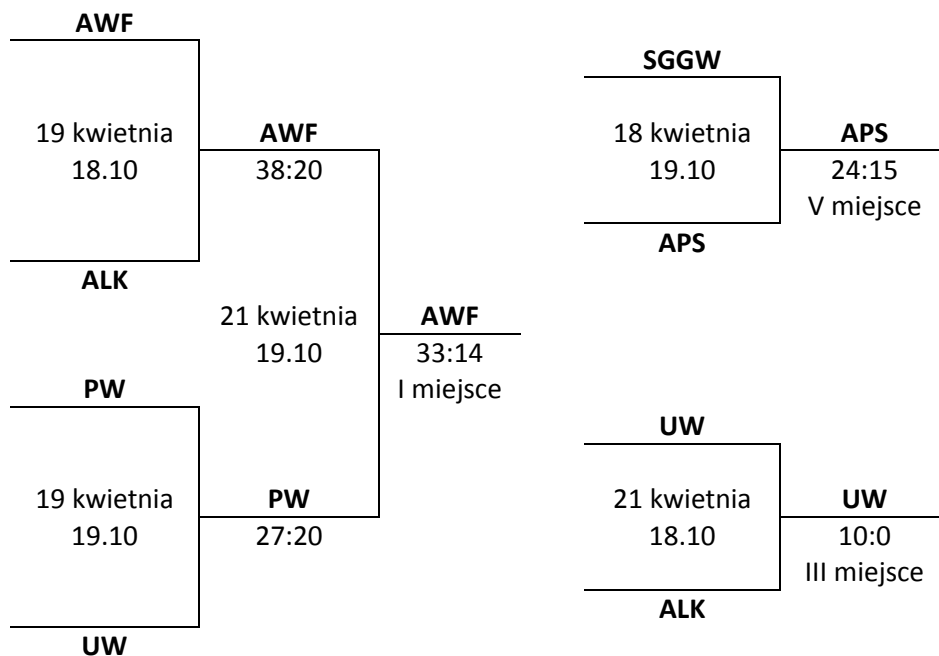

AKADEMICKIE MISTRZOSTWA WARSZAWY I MAZOWSZA

Akademickie Mistrzostwa Warszawy i Mazowsza w piłce ręcznej kobiet 2015/16 – Komunikat końcowy

Runda zasadnicza

nr	gosp	gość	data	godz.	wynik
1	UW *	APS	8 marca	19.10	21 : 12
2	PW *	SGGW	10 marca	18.10	19 : 13
3	UW *	AWF	15 marca	18.10	10 : 21
4	ALK *	APS	15 marca	19.10	20 : 17
5	UW *	PW	17 marca	18.10	18 : 25
6	APS *	SGGW	17 marca	19.10	16 : 18
7	AWF *	PW	22 marca	18.10	24 : 17
8	ALK *	UW	22 marca	19.10	24 : 25
9	AWF *	ALK	29 marca	17.30	22 : 18
10	APS *	PW	5 kwietnia	19.10	9 : 18
11	AWF *	APS	7 kwietnia	18.10	30 : 8
12	ALK *	SGGW	7 kwietnia	19.10	31 : 14
13	SGGW *	AWF	12 kwietnia	18.10	0 : 10
14	PW *	ALK	12 kwietnia	19.10	20 : 14
15	SGGW *	UW	14 kwietnia	19.10	11 : 21

Tabela po rundzie zasadniczej

M.	Uczelnia	M	W	P	Gole	+/-	Pkt
1	AWF	5	5	0	107:53	54	10
2	PW	5	4	1	99:78	21	8
3	UW	5	3	2	96:94	2	6
4	ALK	5	2	3	108:99	9	4
5	SGGW	5	1	4	56:97	-41	2
6	APS	5	0	5	62:107	-45	0

AKADEMICKIE MISTRZOSTWA WARSZAWY I MAZOWSZA

Runda „play off”

Kolejność końcowa AMWiM w piłce ręcznej kobiet 2015/16

1. Akademia Wychowania Fizycznego
2. Uniwersytet Warszawski
3. Akademia Leona Koźmińskiego
4. Akademia Pedagogiki Specjalnej
5. Szkoła Główna Gospodarstwa Wiejskiego