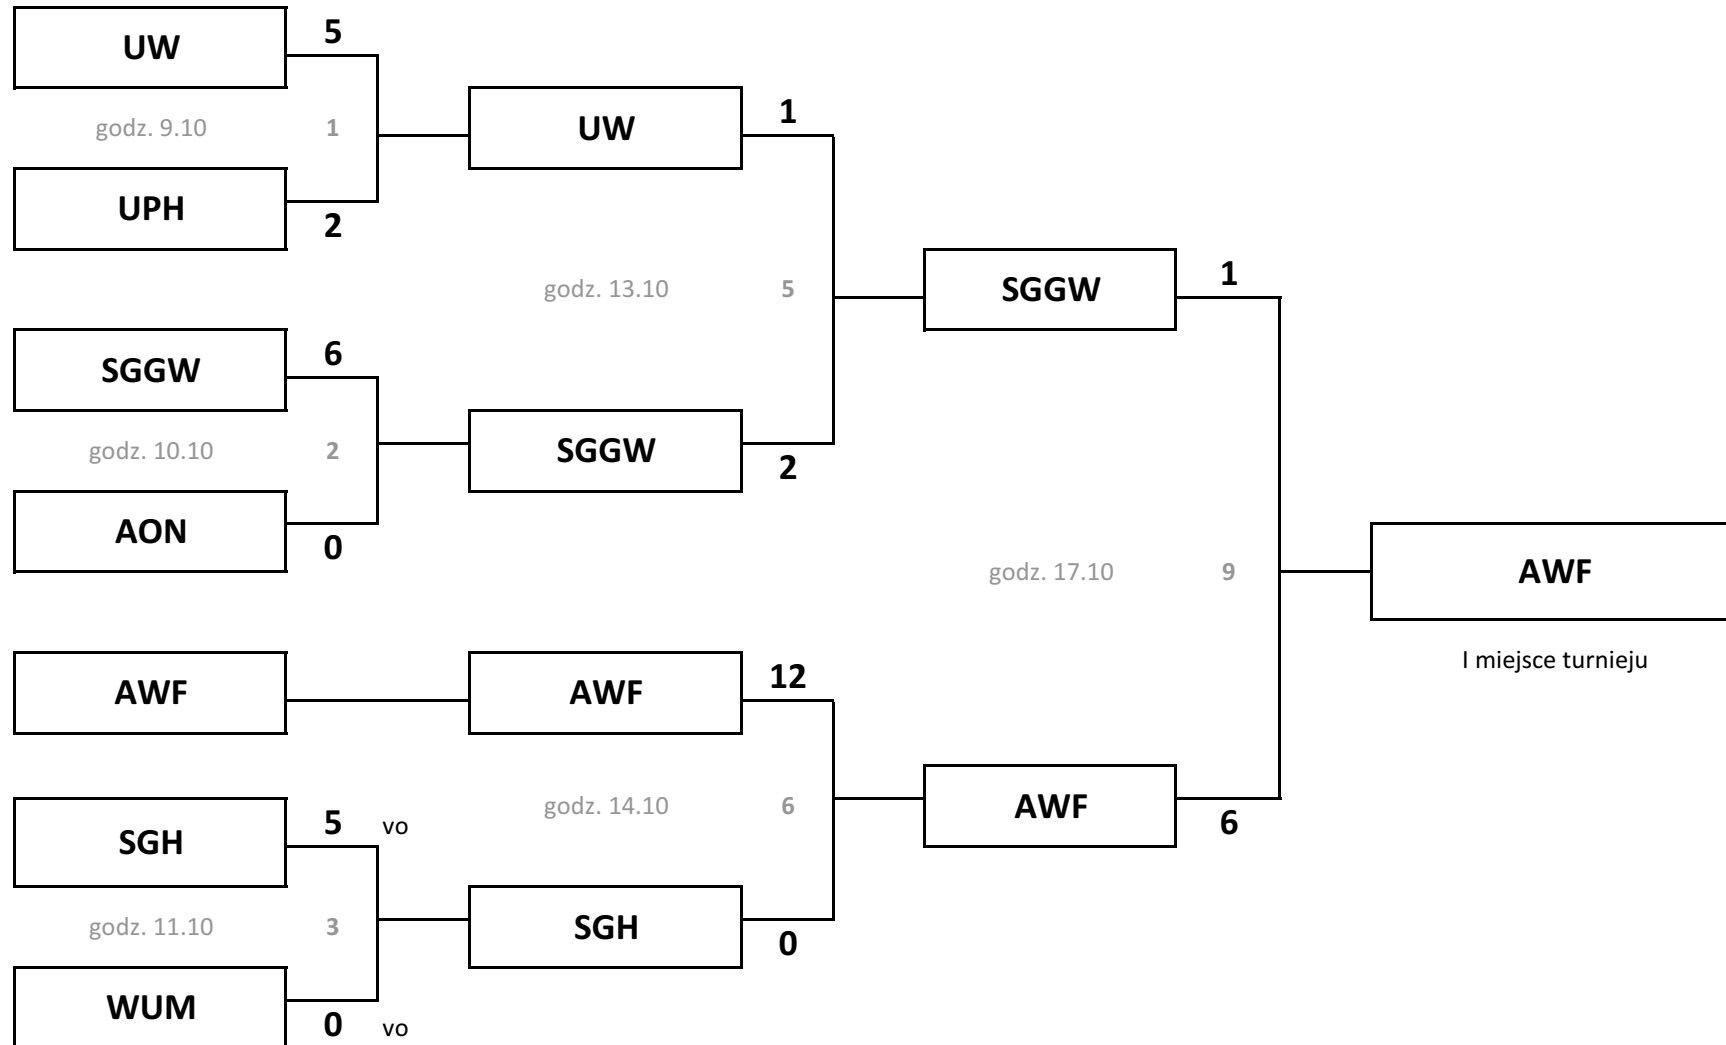

AKADEMICKIE MISTRZOSTWA WARSZAWY I MAZOWSZA

Futsal Kobiet - 8 stycznia 2012 - Hala CSR UW ul. Banacha 2a

Turniej główny

Turniej renesansowy

Akademicki Związek Sportowy Środowisko Warszawa
ul. Szpitalna 5/19, 00-031 Warszawa, tel. / fax. (022) 828 59 55, 827 28 63,
mail: amw@azs.waw.pl, www.amw.azs.waw.pl

AKADEMICKIE MISTRZOSTWA WARSZAWY I MAZOWSZA

Futsal Kobiet - 8 stycznia 2012 - Hala CSR UW ul. Banacha 2a

Turniej repaszowy

MIASTO STOLECZNE WARSZAWA

Akademicki Związek Sportowy Środowisko Warszawa
ul. Szpitalna 5/19, 00-031 Warszawa, tel. / fax. (022) 828 59 55, 827 28 63,
mail: amw@azs.waw.pl, www.amw.azs.waw.pl

Ministerstwo Sportu i Turystyki

Mazowsze. serce Polski

Klasyfikacja końcowa AMWiM w Futsalu kobiet.

1. Akademia Wychowania Fizycznego
2. Szkoła Główna Gospodarstwa Wiejskiego
3. Uniwersytet Warszawski
4. Uniwersytet Przyrodniczo-Humanistyczny w Siedlcach
5. Szkoła Główna Handlowa w Warszawie
6. Akademia Obrony Narodowej