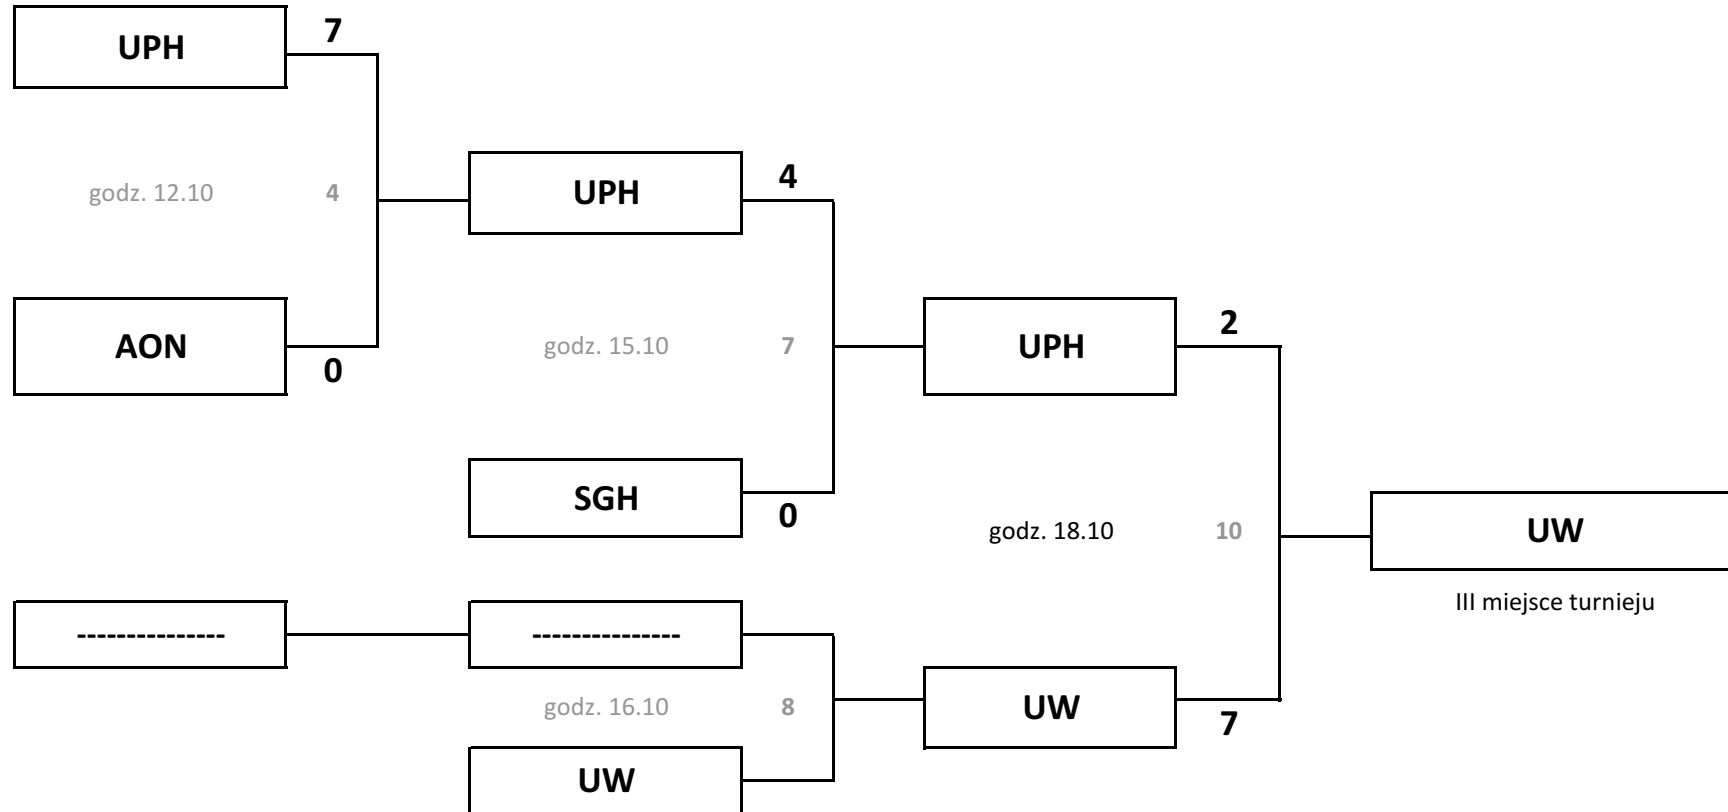

AKADEMICKIE MISTRZOSTWA WARSZAWY I MAZOWSZA

Futsal Kobiet - 8 stycznia 2012 - Hala CSR UW ul. Banacha 2a

Turniej repaszowy

MIASTO STOLECZNE WARSZAWA

Akademicki Związek Sportowy Środowisko Warszawa
ul. Szpitalna 5/19, 00-031 Warszawa, tel. / fax. (022) 828 59 55, 827 28 63,
mail: amw@azs.waw.pl, www.amw.azs.waw.pl

Ministerstwo Sportu i Turystyki

Mazowsze. serce Polski